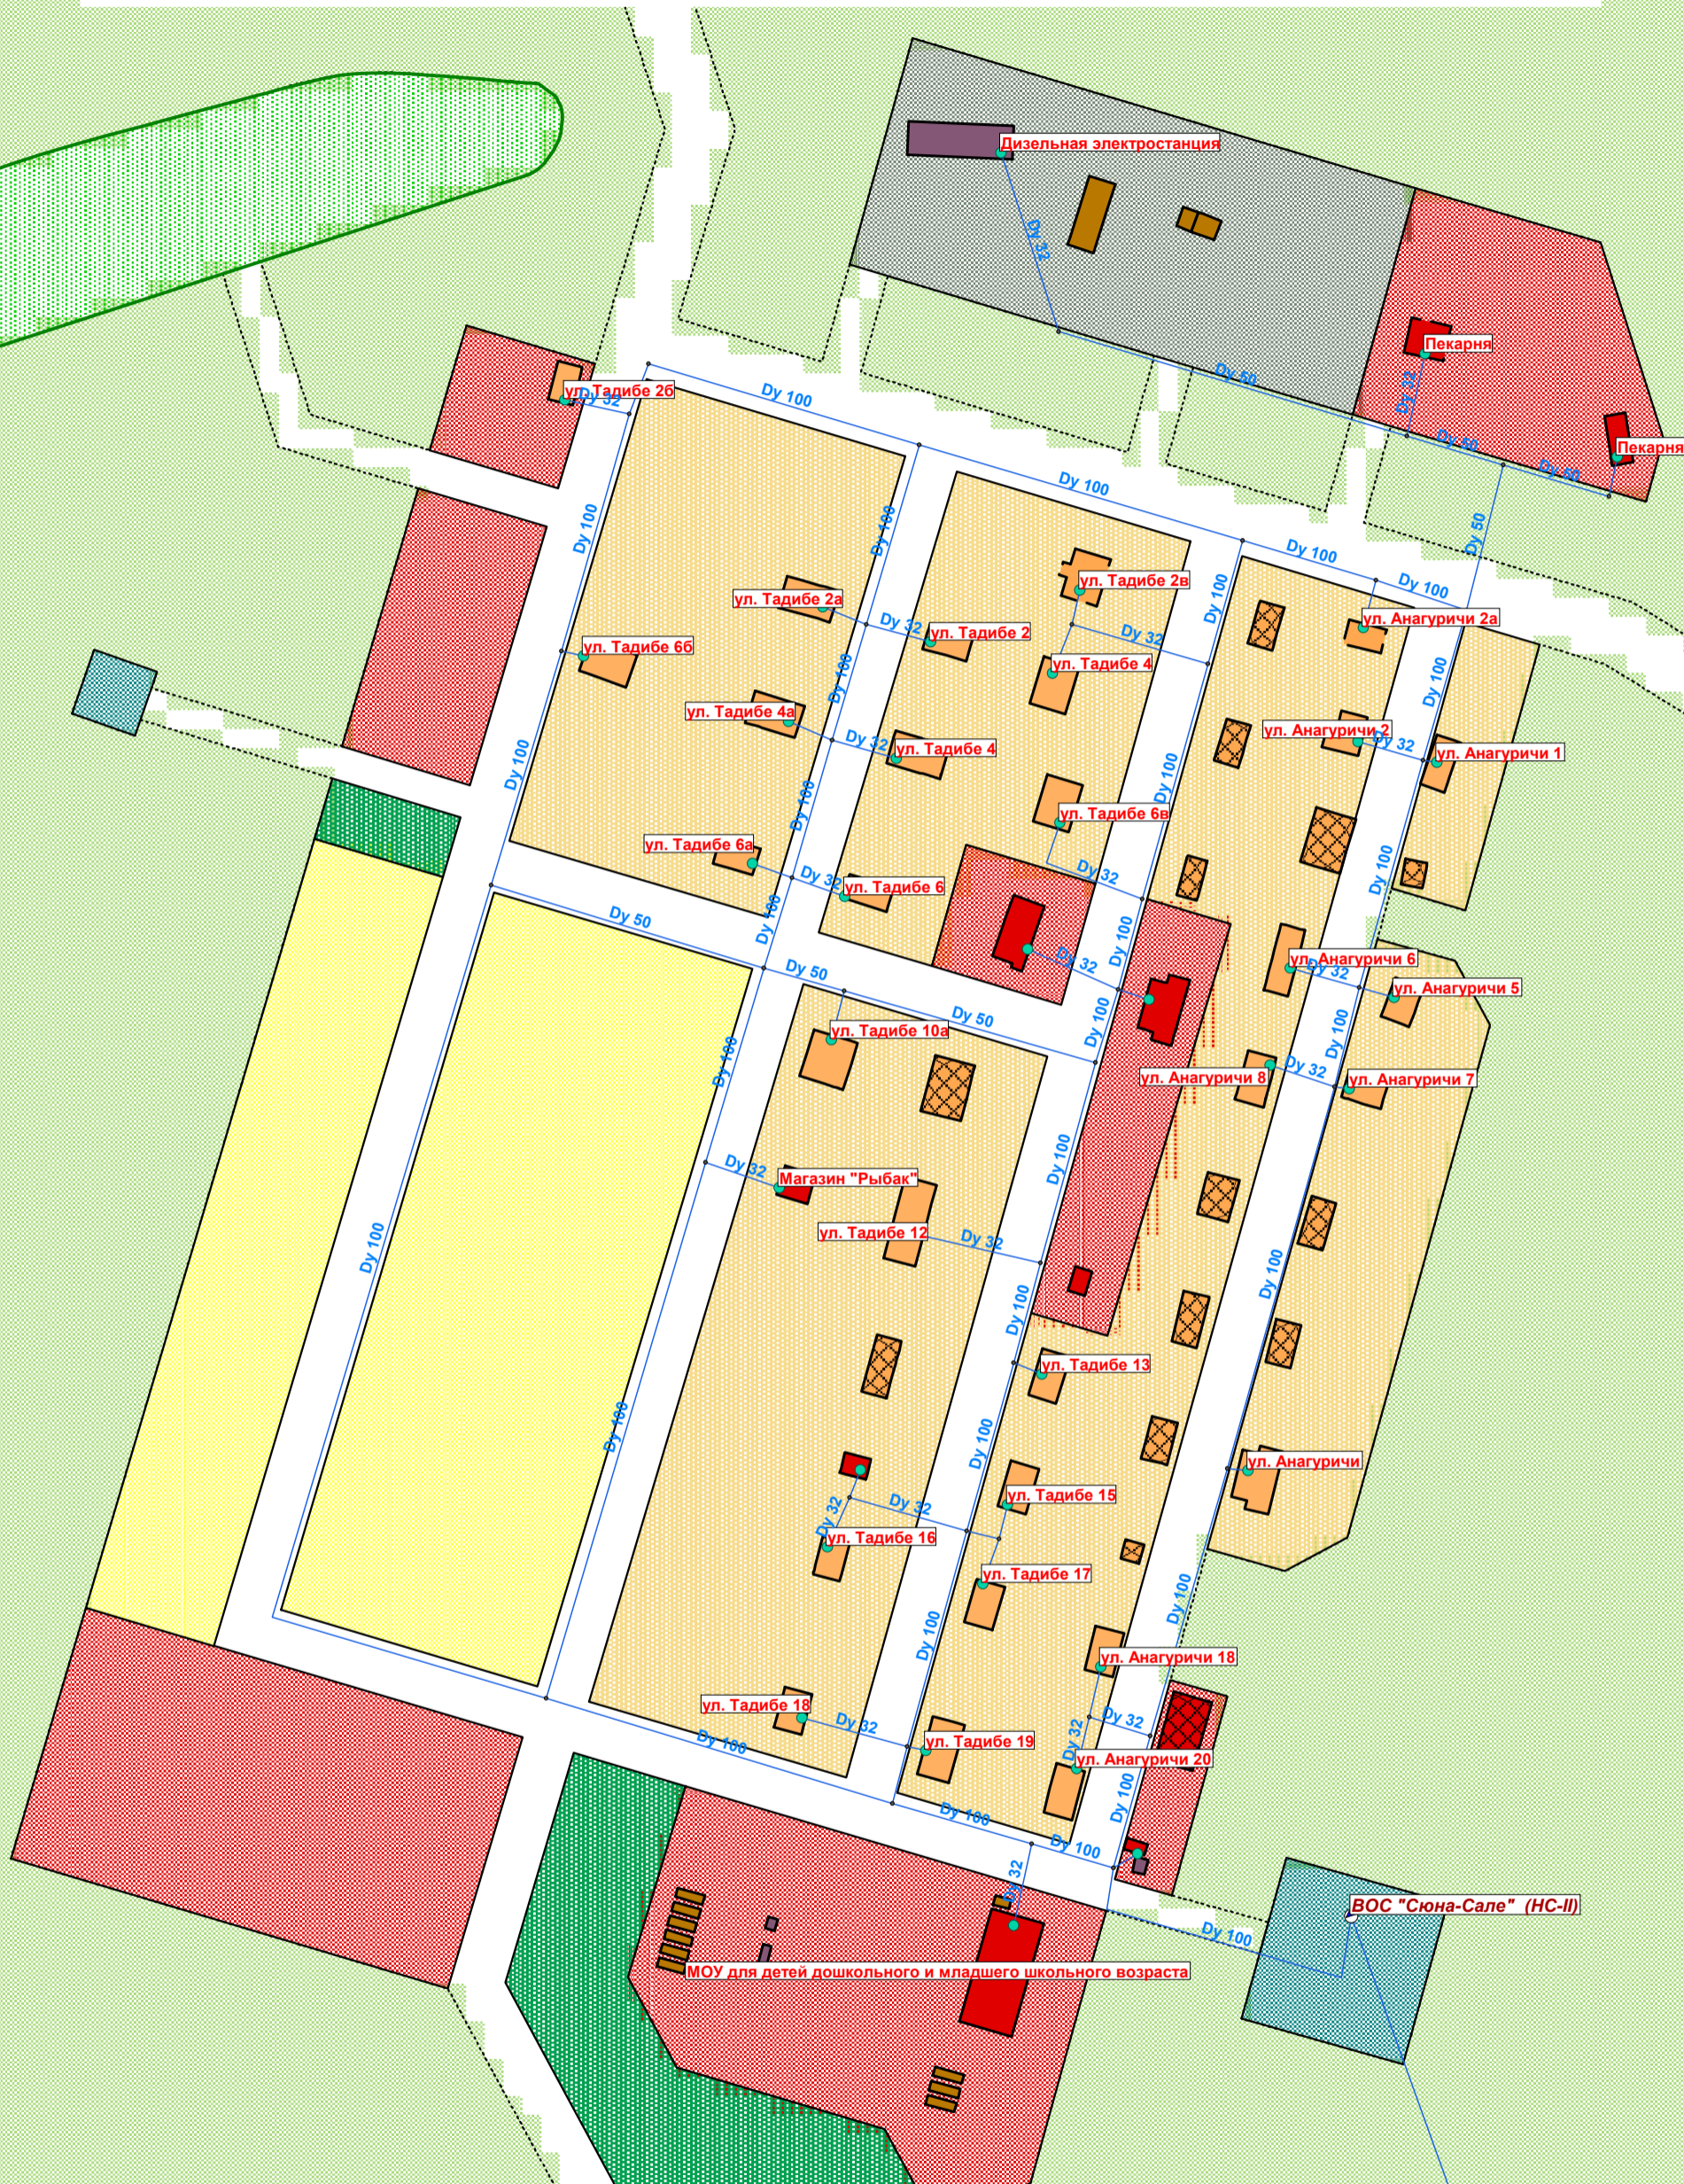

# Существующая схема водоснабжения села Яр-Сале Ямальского района ЯНАО

## Условные обозначения:

- Разветвление участка сети
- Потребитель
- Источник водоснабжения
- Участок водопроводной сети
- ⦿ Водоочистные сооружения (Насосная станция)